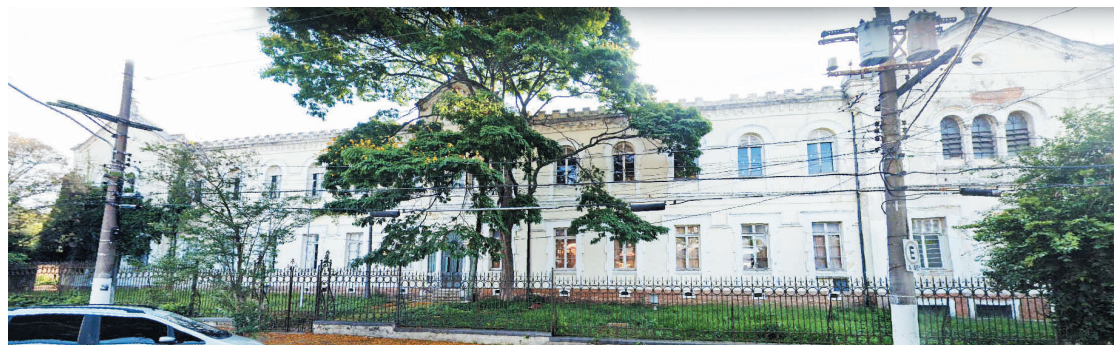

Ipiranga em defesa de sua história

Nessa sexta-feira, 24, a partir das 10hs, será realizada audiência pública para discutir o que será feito com o edifício do antigo Noviciado Nossa Senhora das Graças Irmãs Salesianas (foto) e de seu entorno, na rua Clóvis Bueno de Azevedo. A audiência vai acontecer na sede da Adevac, na rua Clemente Pereira, 286.

Essa é uma boa oportunidade para os moradores do Ipiranga, principalmente quem defende o legado histórico de nossa região, saber o que vai ser feito no local. Na audiência será possível sabatinar os representantes da incorporadora Alfa Realty, para saber o que eles pretendem fazer com o imóvel que é tombado e no seu entorno.

Até agora, o projeto inicial da incorporadora prevê restaurar e transformar o antigo convento em centro de lazer, compras e hospedaria e ocupar a área do entorno com prédios de apartamentos de quatro andares.

É bom lembrar que uma área de 26 mil metros, localizada na rua Bom Pastor esquina da rua dos Sorocabanos, hoje anexada ao Parque da Independência, também, há, quase 20 anos, havia sido comprada por uma construtora que planejava construir no local prédios de alto padrão. Graças a ação dos moradores do Ipiranga, liderados por Valdir Abdallah, a Prefeitura, na gestão do então prefeito José Serra, desapropriou o local e devolveu o terreno à população. Como ainda não está claro como será o projeto da incorporadora, está na hora da população comparecer à audiência e questionar os responsáveis pela compra do imóvel, e cobrar dos mesmos que a memória arquitetônica do bairro será preservada.

A audiência foi convocada pela Comissão de Política Urbana, Metropolitana e Meio Ambiente da Câmara Municipal de SP, graças a requerimento do vereador Aurélio Nomura (PSDB).

Devem participar da audiência como convidados representantes da secretaria municipal de Urbanismo e Licenciamento de SP responsável

pela aprovação de novos empreendimentos, do Compresp (órgão municipal encarregado da preservação do patrimônio da cidade) e da Funsai (a fundação doadora do terreno para as Irmãs Salesianas, que o comercializaram com a Alfa).

Casa e Cia.
CONSTRUÇÃO - ARQUITETURA - DECORAÇÃO

MONTANO MADEIRAS E FERRAGENS LTDA.
* Deck de Piscina * Rodapé * Sarrafo * Tábuas * Forros (Madeira e PVC)
* Puxadores * Colas * Thiner * Seladora * Linha Completa de Aramados * Porta Cds
* Folhas Nacionais e Importadas **Tudo para móveis em geral**
site: www.montano.com.br **FERRAGENS PARA MÓVEIS**
Por WhatsApp, Telefone ou E-mail MANDAMOS ENTREGAR!!!
11 2894-8971 / 11 5062-7028 / 11 9.5780-4063
[vendas@madeirasmontano.com.br](mailto: vendas@madeirasmontano.com.br)

Produtos Bagarollo DESDE 1972 SOB MEDIDA
Grade de proteção Fechamento área Tela mosquiteira Corrimão Porta Sanfonada Grade pantográfica Porta p/ armário **Várias cores de alumínio**
BOX VIDRO E ACRÍLICO ORÇAMENTO S/ COMPROMISSO **CONSULTE! FACILITAMOS O PAGAMENTO**
PORTÃO AUTOMATIZADO ALUMÍNIO E FERRO 10 VEZES QUALQUER DESENHO AUTOMATIZAMOS SEU PORTÃO
VIA ANCHIETA, 1750 - TEL: 2272-0652 / 9.8846-7887 - www.bagarollo.com.br

M&R ENGENHARIA E CONSTRUÇÕES LTDA
PINTURAS REFORMAS CONSTRUÇÕES DEMOLIÇÕES LIMPEZA DE GALPÕES E PRÉDIOS COMERCIAIS ADM. DE IMÓVEIS
QUER CONSTRUIR OU REFORMAR PROCURE A M&R ENGENHARIA
96882-0560 5061-1020
Rua Lino Guedes, 210 - Vila Basílio Machado